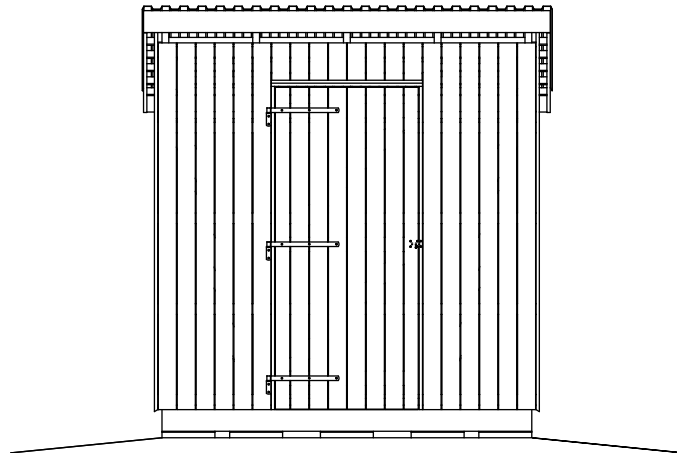

# Fasadritning

Egenbyggt Förråd 7 m<sup>2</sup>

Framsida

Höger

Baksida

Vänster

Skala A4: 1:50

# Planritning och sektion

Egenbyggt Förråd 7 m<sup>2</sup>

Planritning

Sektion

Skala A4: 1:50