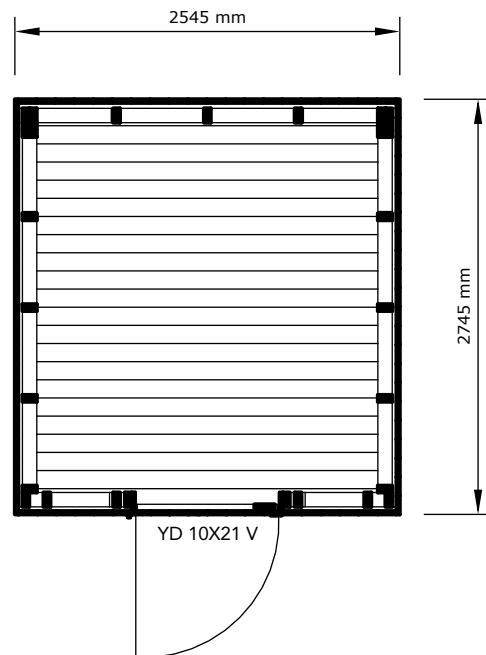

# Fasadritning

Egenbyggt Förråd 7 m<sup>2</sup>

Framsida

Höger

Baksida

Vänster

Skala A4: 1:50

# Planritning och sektion

Egenbyggt Förråd 7 m<sup>2</sup>

Planritning

Sektion

Skala A4: 1:50