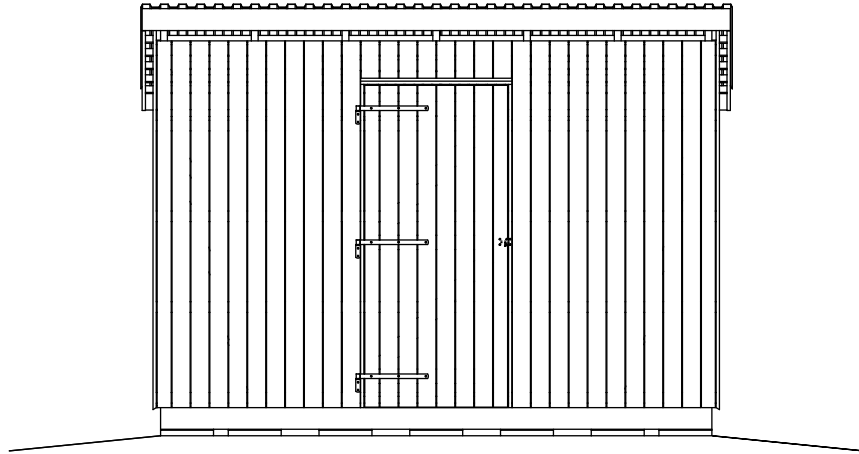

Fasadritning

Egenbyggt Förråd 10 m²

Framsida

Höger

Baksida

Vänster

Skala A4: 1:50

Planritning och sektion

Egenbyggt Förråd 10 m²

Planritning

Sektion

Skala A4: 1:50