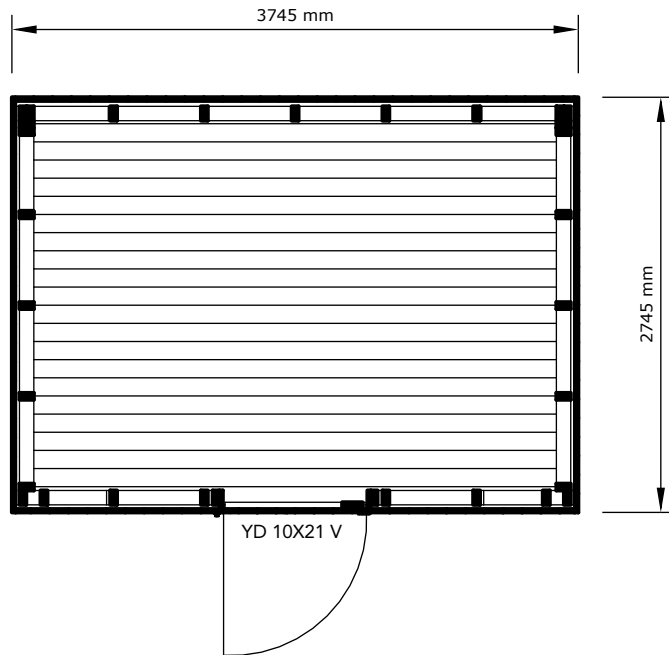

Fasadritning

Egenbyggt Förråd 10 m²

Framsida

Höger

Baksida

Vänster

Skala A4: 1:50

Planritning och sektion

Egenbyggt Förråd 10 m²

Planritning

Sektion

Skala A4: 1:50