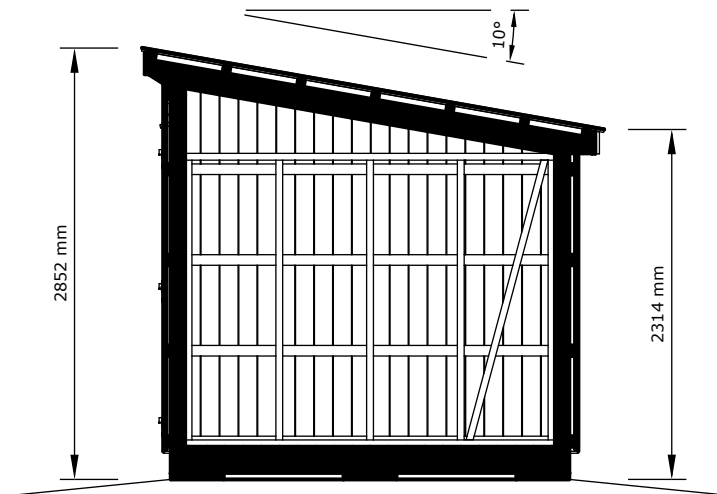

Planritning och sektion

Planritning

Sektion