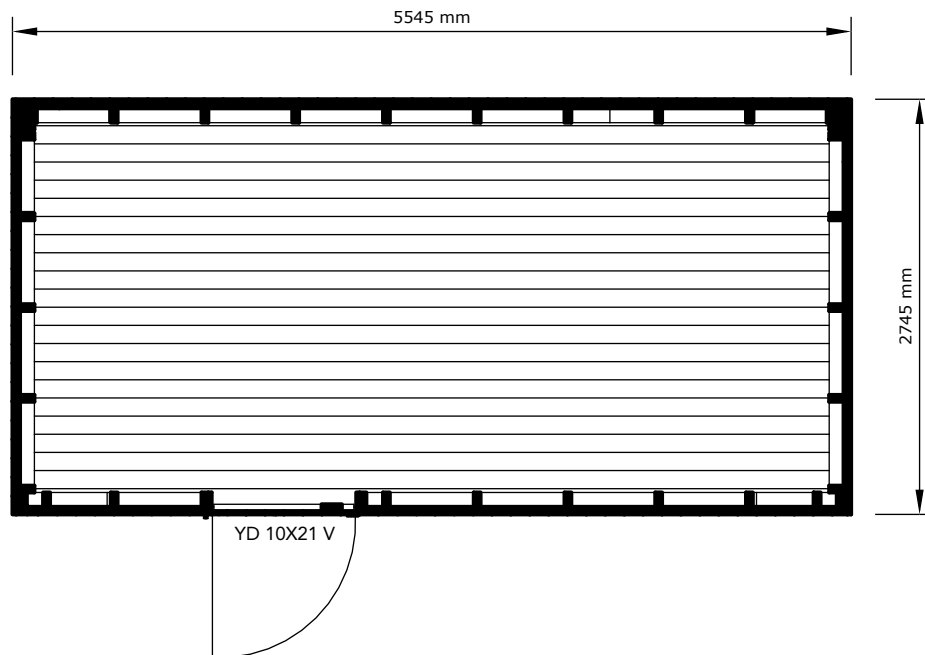

Fasadritning

Egenbyggt Förråd 15 m²

Framsida

Höger

Baksida

Vänster

Skala A4: 1:50

Planritning och sektion