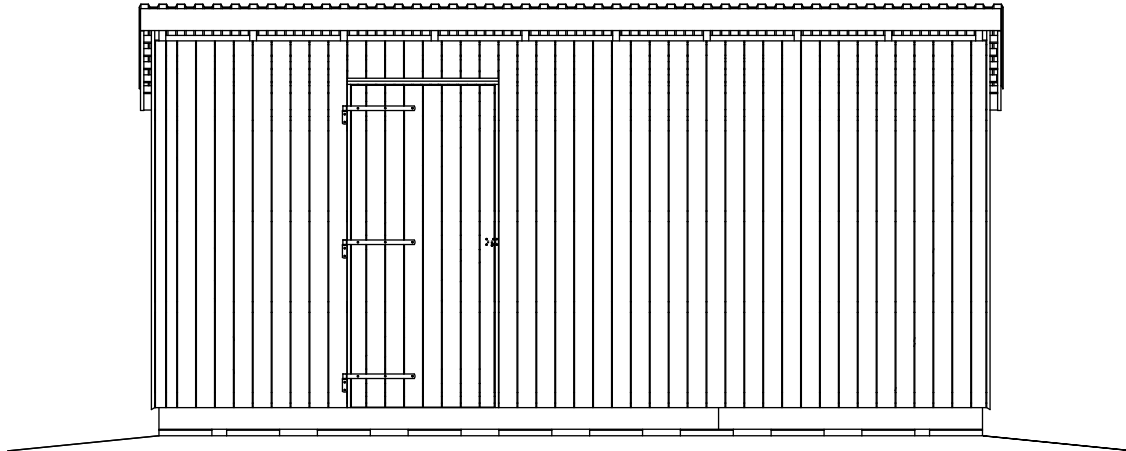

Fasadritning

Egenbyggt Förråd 15 m²

Framsida

Höger

Baksida

Vänster

Skala A4: 1:50

Planritning och sektion